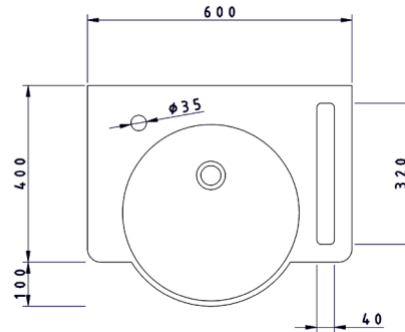

ROLSTOELTOEGANKELIJK SANITAIR / SANITAIRE ERGONOMIQUE

147 ACCESS

600-2000 x 500 mm

○ 108

140 HYGIENA

950 x 570 mm

○ 108

ARTILINE

700 x 500 mm

○ 108

○ • Model enkel verkrijgbaar in Snow white 108.
Modèle disponible uniquement en coloris unis 108.

ROLSTOELTOEGANKELIJK SANITAIR / SANITAIRE ERGONOMIQUE

AQUALINE

BABY & KINDERBADJES / BAINS BEBES & BAINS ENFANTS

036 BARBI

634 mm / 386 mm / 138 mm / Ø 45 mm

037 AJDA

497 mm / 361 mm / 120 mm / Ø 45 mm

039 BEA

720 mm / 377 mm / 165 mm / Ø 45 mm

● 1090,5080, Model verkrijgbaar in volgende graniet kleuren 1090, 5080, 5083 in 9095.
● 5083,9095 Modèle disponible uniquement dans les nuances de granit suivantes 1090, 5080, 5083 et 9095.

850 mm / 450 mm / 250 mm / Ø 46 mm

 108

Model enkel verkrijgbaar in Snow white 108.

Modèle disponible uniquement en coloris unis 108.