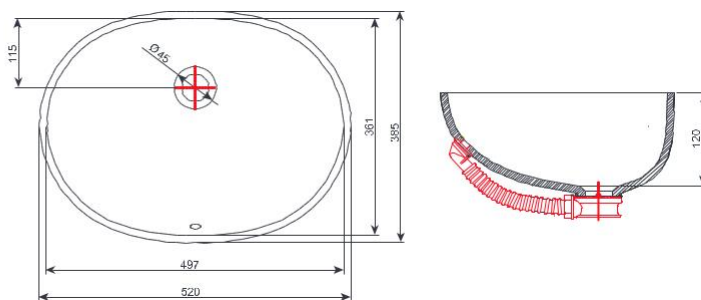

ROLSTOELTOEGANKELIJK SANITAIR / SANITAIRE ERGONOMIQUE

147 ACCESS

600-2000 x 500 mm

○ 108

140 HYGIENA

950 x 570 mm

○ 108

ARTILINE

700 x 500 mm

○ 108

○ • Model enkel verkrijgbaar in Snow white 108.
Modèle disponible uniquement en coloris unis 108.

ROLSTOELTOEGANKELIJK SANITAIR / SANITAIRE ERGONOMIQUE

AQUALINE

BABY & KINDERBADJES / BAINS BEBES & BAINS ENFANTS

036 BARBI

634 mm / 386 mm / 138 mm / Ø 45 mm

037 AJDA

497 mm / 361 mm / 120 mm / Ø 45 mm

039 BEA

720 mm / 377 mm / 165 mm / Ø 45 mm

● 1090,5080, Model verkrijgbaar in volgende graniet kleuren 1090, 5080, 5083 in 9095.
● 5083,9095 Modèle disponible uniquement dans les nuances de granit suivantes 1090, 5080, 5083 et 9095.

850 mm / 450 mm / 250 mm / Ø 46 mm

 108

Model enkel verkrijgbaar in Snow white 108.

Modèle disponible uniquement en coloris unis 108.