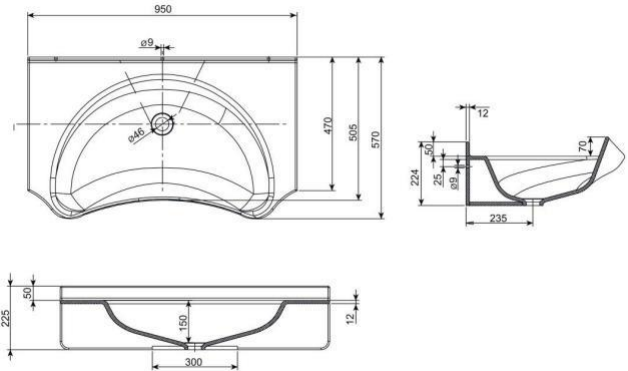

HOW CAN WE
HELP YOU?

KERROCK IN
MEDICINE.

LABO-EN UITGIETBAKKEN / EVIERS LABOS ET VIDANGE

058 AVA
440 x 440 mm

108

139 CARA
500 x 400 mm

108

○ à Model enkel verkrijgbaar in Snow white 108.
Modèle disponible uniquement en coloris unis 108.

SCRUBS

140 HYGIEA

950 x 570 mm

108

141 STERILIA

950 x 570 mm

108

• Model enkel verkrijgbaar in Snow white 108. Modèle disponible uniquement en coloris unis 108.

ROLSTOELTOEGANKELIJK SANITAIR / SANITAIRE ERGONOMIQUE

147 ACCESS

600-2000 x 500 mm

○ 108

140 HYGIENA

950 x 570 mm

○ 108

ARTILINE

850 mm / 450 mm / 250 mm / Ø 46 mm

 108

Model enkel verkrijgbaar in Snow white 108.

Modèle disponible uniquement en coloris unis 108.