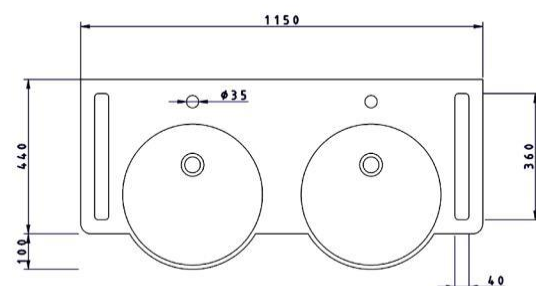

ROLSTOELTOEGANKELIJK SANITAIR / SANITAIRE ERGONOMIQUE

147 ACCESS

600-2000 x 500 mm

○ 108

140 HYGIENA

950 x 570 mm

○ 108

ARTILINE

700 x 500 mm

○ 108

○ • Model enkel verkrijgbaar in Snow white 108.
Modèle disponible uniquement en coloris unis 108.

ROLSTOELTOEGANKELIJK SANITAIR / SANITAIRE ERGONOMIQUE

AQUALINE

BABY & KINDERBADJES / BAINS BEBES & BAINS ENFANTS

036 BARBI

634 mm / 386 mm / 138 mm / Ø 45 mm

037 AJDA

497 mm / 361 mm / 120 mm / Ø 45 mm

039 BEA

720 mm / 377 mm / 165 mm / Ø 45 mm

● 1090,5080, Model verkrijgbaar in volgende graniet kleuren 1090, 5080, 5083 in 9095.
● 5083,9095 Modèle disponible uniquement dans les nuances de granit suivantes 1090, 5080, 5083 et 9095.

850 mm / 450 mm / 250 mm / Ø 46 mm

 108

Model enkel verkrijgbaar in Snow white 108.

Modèle disponible uniquement en coloris unis 108.