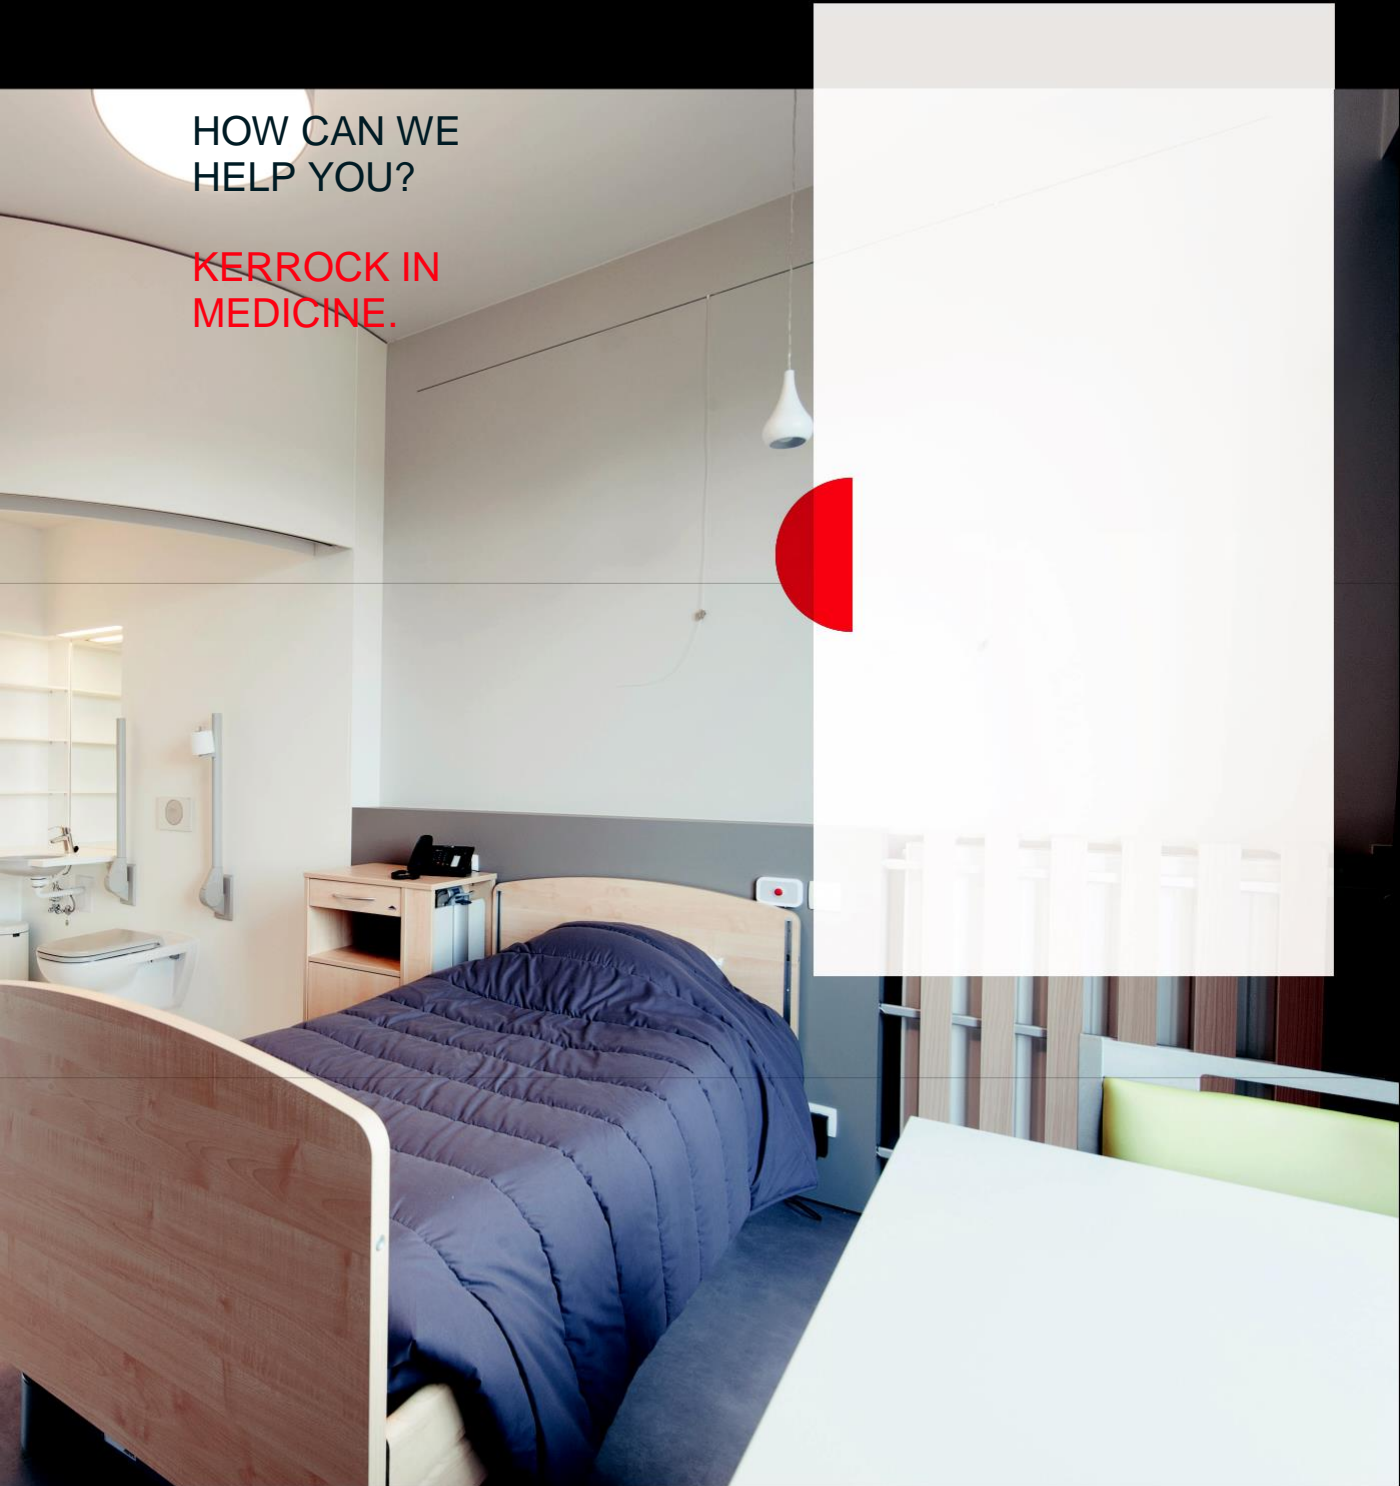

HOW CAN WE
HELP YOU?

KERROCK IN
MEDICINE.

LABO-EN UITGIETBAKKEN / EVIERS LABOS ET VIDANGE

058 AVA
440 x 440 mm

108

139 CARA
500 x 400 mm

108

○ à Model enkel verkrijgbaar in Snow white 108.
Modèle disponible uniquement en coloris unis 108.