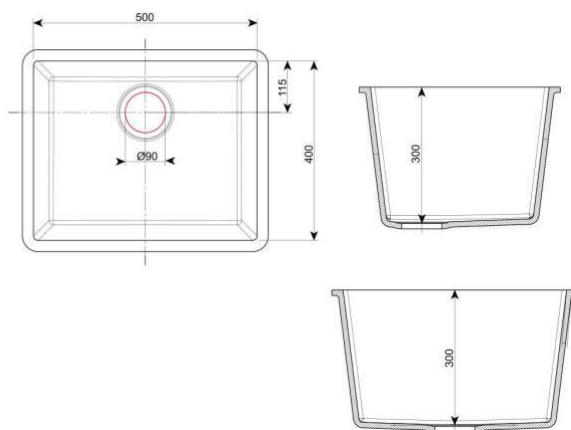

HOW CAN WE
HELP YOU?

KERROCK IN
MEDICINE.

LABO-EN UITGIETBAKKEN / EVIERS LABOS ET VIDANGE

058 AVA
440 x 440 mm

108

139 CARA
500 x 400 mm

108

○ à Model enkel verkrijgbaar in Snow white 108.
Modèle disponible uniquement en coloris unis 108.

SCRUBS

140 HYGIEA

950 x 570 mm

108

141 STERILIA

950 x 570 mm

108

• Model enkel verkrijgbaar in Snow white 108. Modèle disponible uniquement en coloris unis 108.

ROLSTOELTOEGANKELIJK SANITAIR / SANITAIRE ERGONOMIQUE

147 ACCESS

600-2000 x 500 mm

○ 108

140 HYGIENA

950 x 570 mm

○ 108

ARTILINE

850 mm / 450 mm / 250 mm / Ø 46 mm

 108

Model enkel verkrijgbaar in Snow white 108.

Modèle disponible uniquement en coloris unis 108.