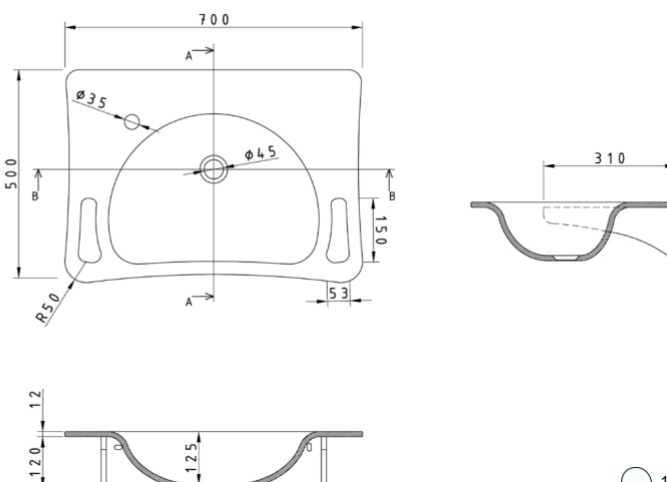

ROLSTOELTOEGANKELIJK SANITAIR / SANITAIRE ERGONOMIQUE

147 ACCESS

600-2000 x 500 mm

○ 108

140 HYGIENA

950 x 570 mm

○ 108

ARTILINE

700 x 500 mm

○ 108

○ • Model enkel verkrijgbaar in Snow white 108.
Modèle disponible uniquement en coloris unis 108.

ROLSTOELTOEGANKELIJK SANITAIR / SANITAIRE ERGONOMIQUE

AQUALINE

BABY & KINDERBADJES / BAINS BEBES & BAINS ENFANTS

036 BARBI

634 mm / 386 mm / 138 mm / Ø 45 mm

037 AJDA

497 mm / 361 mm / 120 mm / Ø 45 mm

039 BEA

720 mm / 377 mm / 165 mm / Ø 45 mm

● 1090,5080, Model verkrijgbaar in volgende graniet kleuren 1090, 5080, 5083 in 9095.
● 5083,9095 Modèle disponible uniquement dans les nuances de granit suivantes 1090, 5080, 5083 et 9095.

850 mm / 450 mm / 250 mm / Ø 46 mm

 108

Model enkel verkrijgbaar in Snow white 108.

Modèle disponible uniquement en coloris unis 108.