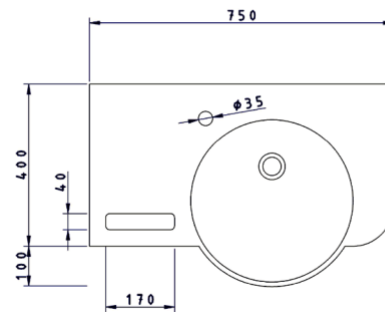

ROLSTOELTOEGANKELIJK SANITAIR / SANITAIRE ERGONOMIQUE

147 ACCESS

600-2000 x 500 mm

○ 108

140 HYGIENA

950 x 570 mm

○ 108

ARTILINE

700 x 500 mm

○ 108

○ • Model enkel verkrijgbaar in Snow white 108.
Modèle disponible uniquement en coloris unis 108.

ROLSTOELTOEGANKELIJK SANITAIR / SANITAIRE ERGONOMIQUE

AQUALINE

BABY & KINDERBADJES / BAINS BEBES & BAINS ENFANTS

036 BARBI

634 mm / 386 mm / 138 mm / Ø 45 mm

037 AJDA

497 mm / 361 mm / 120 mm / Ø 45 mm

039 BEA

720 mm / 377 mm / 165 mm / Ø 45 mm

● 1090,5080, Model verkrijgbaar in volgende graniet kleuren 1090, 5080, 5083 in 9095.
● 5083,9095 Modèle disponible uniquement dans les nuances de granit suivantes 1090, 5080, 5083 et 9095.

850 mm / 450 mm / 250 mm / Ø 46 mm

 108

Model enkel verkrijgbaar in Snow white 108.

Modèle disponible uniquement en coloris unis 108.