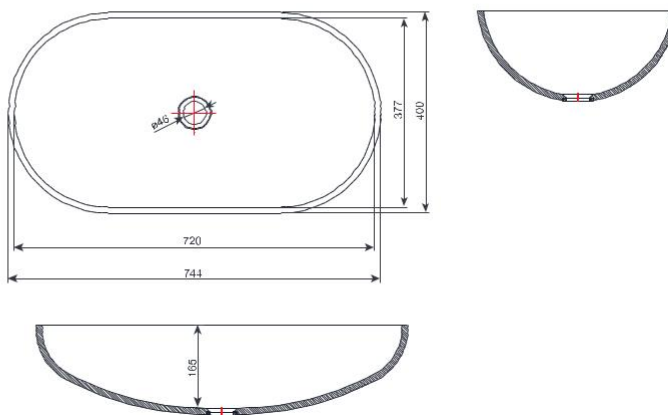

ROLSTOELTOEGANKELIJK SANITAIR / SANITAIRE ERGONOMIQUE

147 ACCESS

600-2000 x 500 mm

○ 108

140 HYGIENA

950 x 570 mm

○ 108

ARTILINE

700 x 500 mm

○ 108

○ • Model enkel verkrijgbaar in Snow white 108.
Modèle disponible uniquement en coloris unis 108.

ROLSTOELTOEGANKELIJK SANITAIR / SANITAIRE ERGONOMIQUE

AQUALINE

BABY & KINDERBADJES / BAINS BEBES & BAINS ENFANTS

036 BARBI

634 mm / 386 mm / 138 mm / Ø 45 mm

037 AJDA

497 mm / 361 mm / 120 mm / Ø 45 mm

039 BEA

720 mm / 377 mm / 165 mm / Ø 45 mm

● 1090,5080, Model verkrijgbaar in volgende graniet kleuren 1090, 5080, 5083 in 9095.
● 5083,9095 Modèle disponible uniquement dans les nuances de granit suivantes 1090, 5080, 5083 et 9095.

850 mm / 450 mm / 250 mm / Ø 46 mm

 108

Model enkel verkrijgbaar in Snow white 108.

Modèle disponible uniquement en coloris unis 108.