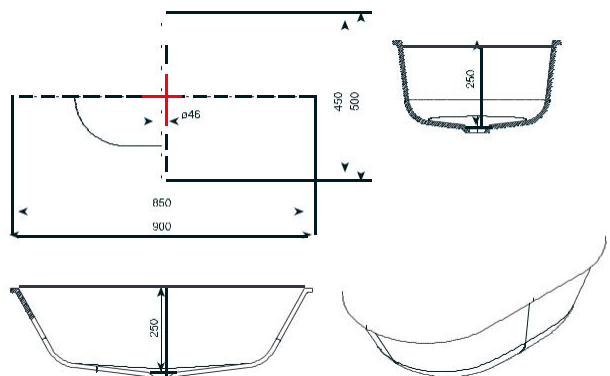

036 BARBI

634 mm / 386 mm / 138 mm / Ø 45 mm

037 AJDA

497 mm / 361 mm / 120 mm / Ø 45 mm

039 BEA

720 mm / 377 mm / 165 mm / Ø 45 mm

● 1090,5080, Model verkrijgbaar in volgende graniet kleuren 1090, 5080, 5083 in 9095.
● 5083,9095 Modèle disponible uniquement dans les nuances de granit suivantes 1090, 5080, 5083 et 9095.

BABY & KINDERBADJES / BAINS BEBES & BAINS ENFANTS

151 HEIDI

550 mm / 350 mm / 183 mm / Ø 46 mm

 108

114 SOFIA

700 mm / 400 mm / 250 mm / Ø 46 mm

 108

115 ADA

850 mm / 450 mm / 250 mm / Ø 46 mm

 108

Model enkel verkrijgbaar in Snow white 108.

Modèle disponible uniquement en coloris unis 108.