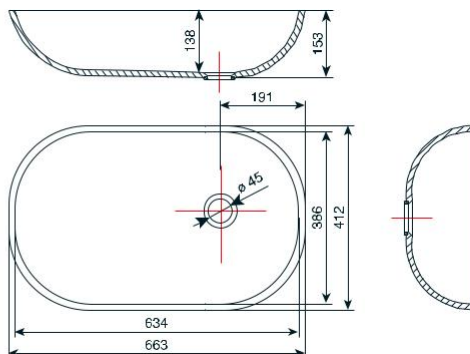

ROLSTOELTOEGANKELIJK SANITAIR / SANITAIRE ERGONOMIQUE

147 ACCESS

600-2000 x 500 mm

○ 108

140 HYGIENA

950 x 570 mm

○ 108

ARTILINE

700 x 500 mm

○ 108

○ • Model enkel verkrijgbaar in Snow white 108.
Modèle disponible uniquement en coloris unis 108.

ROLSTOELTOEGANKELIJK SANITAIR / SANITAIRE ERGONOMIQUE

AQUALINE

BABY & KINDERBADJES / BAINS BEBES & BAINS ENFANTS

036 BARBI

634 mm / 386 mm / 138 mm / Ø 45 mm

037 AJDA

497 mm / 361 mm / 120 mm / Ø 45 mm

039 BEA

720 mm / 377 mm / 165 mm / Ø 45 mm

● 1090,5080, Model verkrijgbaar in volgende graniet kleuren 1090, 5080, 5083 in 9095.
● 5083,9095 Modèle disponible uniquement dans les nuances de granit suivantes 1090, 5080, 5083 et 9095.

850 mm / 450 mm / 250 mm / Ø 46 mm

 108

Model enkel verkrijgbaar in Snow white 108.

Modèle disponible uniquement en coloris unis 108.