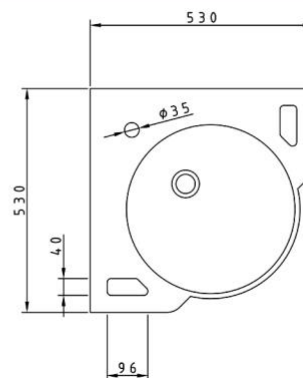

ROLSTOELTOEGANKELIJK SANITAIR / SANITAIRE ERGONOMIQUE

147 ACCESS

600-2000 x 500 mm

○ 108

140 HYGIENA

950 x 570 mm

○ 108

ARTILINE

700 x 500 mm

○ 108

○ • Model enkel verkrijgbaar in Snow white 108.
Modèle disponible uniquement en coloris unis 108.

ROLSTOELTOEGANKELIJK SANITAIR / SANITAIRE ERGONOMIQUE

AQUALINE

BABY & KINDERBADJES / BAINS BEBES & BAINS ENFANTS

036 BARBI

634 mm / 386 mm / 138 mm / Ø 45 mm

037 AJDA

497 mm / 361 mm / 120 mm / Ø 45 mm

039 BEA

720 mm / 377 mm / 165 mm / Ø 45 mm

● 1090,5080, Model verkrijgbaar in volgende graniet kleuren 1090, 5080, 5083 in 9095.
● 5083,9095 Modèle disponible uniquement dans les nuances de granit suivantes 1090, 5080, 5083 et 9095.

850 mm / 450 mm / 250 mm / Ø 46 mm

 108

Model enkel verkrijgbaar in Snow white 108.

Modèle disponible uniquement en coloris unis 108.