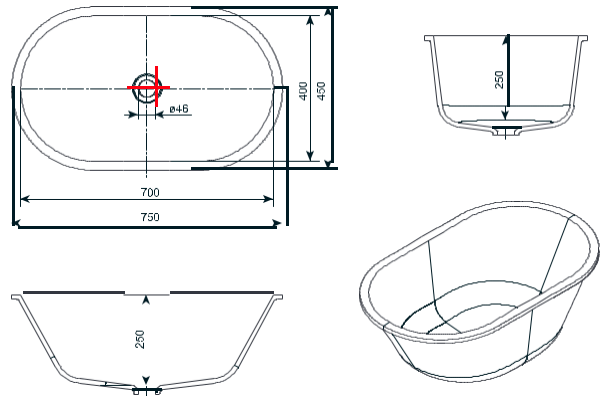

700 x 500 mm

○ 108

○ • Model enkel verkrijgbaar in Snow white 108.
Modèle disponible uniquement en coloris unis 108.

ROLSTOELTOEGANKELIJK SANITAIR / SANITAIRE ERGONOMIQUE

AQUALINE

BABY & KINDERBADJES / BAINS BEBES & BAINS ENFANTS

036 BARBI

634 mm / 386 mm / 138 mm / Ø 45 mm

037 AJDA

497 mm / 361 mm / 120 mm / Ø 45 mm

039 BEA

720 mm / 377 mm / 165 mm / Ø 45 mm

● 1090,5080, Model verkrijgbaar in volgende graniet kleuren 1090, 5080, 5083 in 9095.
● 5083,9095 Modèle disponible uniquement dans les nuances de granit suivantes 1090, 5080, 5083 et 9095.

BABY & KINDERBADJES / BAINS BEBES & BAINS ENFANTS

151 HEIDI

550 mm / 350 mm / 183 mm / Ø 46 mm

 108

114 SOFIA

700 mm / 400 mm / 250 mm / Ø 46 mm

 108

115 ADA

850 mm / 450 mm / 250 mm / Ø 46 mm

 108

Model enkel verkrijgbaar in Snow white 108.

Modèle disponible uniquement en coloris unis 108.