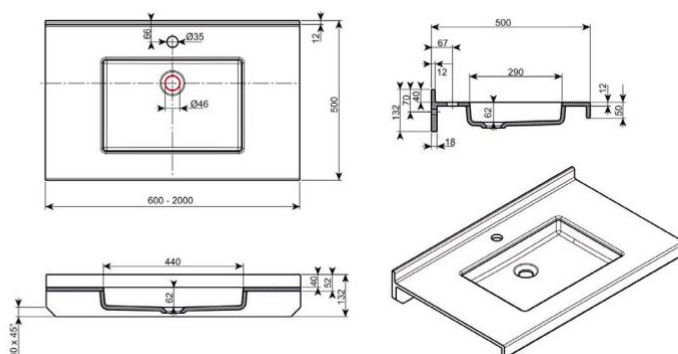

SCRUBS

140 HYGIEA

950 x 570 mm

108

141 STERILIA

950 x 570 mm

108

• Model enkel verkrijgbaar in Snow white 108. Modèle disponible uniquement en coloris unis 108.

ROLSTOELTOEGANKELIJK SANITAIR / SANITAIRE ERGONOMIQUE

147 ACCESS

600-2000 x 500 mm

○ 108

140 HYGIENA

950 x 570 mm

○ 108

ARTILINE

700 x 500 mm

○ 108

○ • Model enkel verkrijgbaar in Snow white 108.
Modèle disponible uniquement en coloris unis 108.

ROLSTOELTOEGANKELIJK SANITAIR / SANITAIRE ERGONOMIQUE

AQUALINE

BABY & KINDERBADJES / BAINS BEBES & BAINS ENFANTS

850 mm / 450 mm / 250 mm / Ø 46 mm

 108

Model enkel verkrijgbaar in Snow white 108.

Modèle disponible uniquement en coloris unis 108.