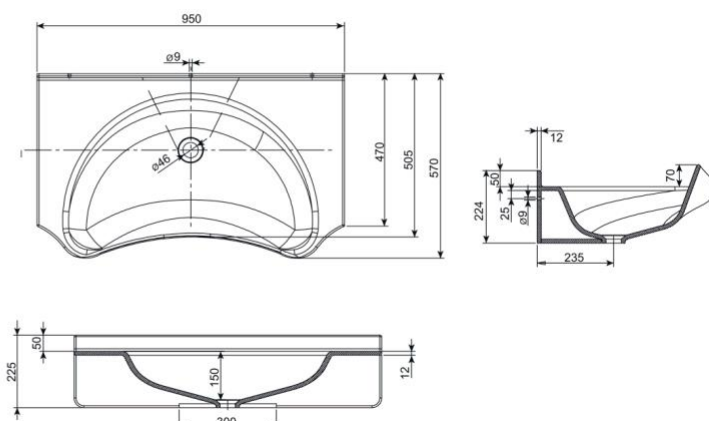

SCRUBS

140 HYGIEA

950 x 570 mm

108

141 STERILIA

950 x 570 mm

108

• Model enkel verkrijgbaar in Snow white 108. Modèle disponible uniquement en coloris unis 108.

ROLSTOELTOEGANKELIJK SANITAIR / SANITAIRE ERGONOMIQUE

147 ACCESS

600-2000 x 500 mm

○ 108

140 HYGIENA

950 x 570 mm

○ 108

ARTILINE

036 BARBI

634 mm / 386 mm / 138 mm / Ø 45 mm

037 AJDA

497 mm / 361 mm / 120 mm / Ø 45 mm

039 BEA

720 mm / 377 mm / 165 mm / Ø 45 mm

● 1090,5080, Model verkrijgbaar in volgende graniet kleuren 1090, 5080, 5083 in 9095.
● 5083,9095 Modèle disponible uniquement dans les nuances de granit suivantes 1090, 5080, 5083 et 9095.

850 mm / 450 mm / 250 mm / Ø 46 mm

 108

Model enkel verkrijgbaar in Snow white 108.

Modèle disponible uniquement en coloris unis 108.