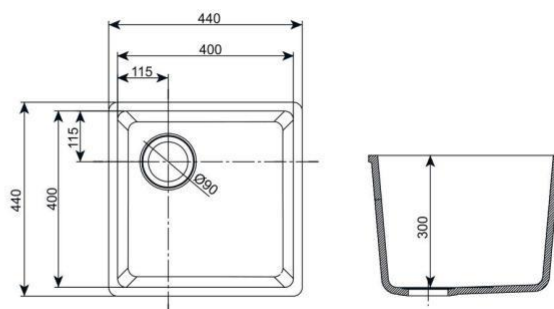

HOW CAN WE
HELP YOU?

KERROCK IN
MEDICINE.

LABO-EN UITGIETBAKKEN / EVIERS LABOS ET VIDANGE

058 AVA
440 x 440 mm

108

139 CARA
500 x 400 mm

108

○ à Model enkel verkrijgbaar in Snow white 108.
Modèle disponible uniquement en coloris unis 108.

SCRUBS

140 HYGIEA

950 x 570 mm

108

141 STERILIA

950 x 570 mm

108

• Model enkel verkrijgbaar in Snow white 108. Modèle disponible uniquement en coloris unis 108.

ROLSTOELTOEGANKELIJK SANITAIR / SANITAIRE ERGONOMIQUE

147 ACCESS

600-2000 x 500 mm

○ 108

140 HYGIENA

950 x 570 mm

○ 108

ARTILINE

850 mm / 450 mm / 250 mm / Ø 46 mm

 108

Model enkel verkrijgbaar in Snow white 108.

Modèle disponible uniquement en coloris unis 108.