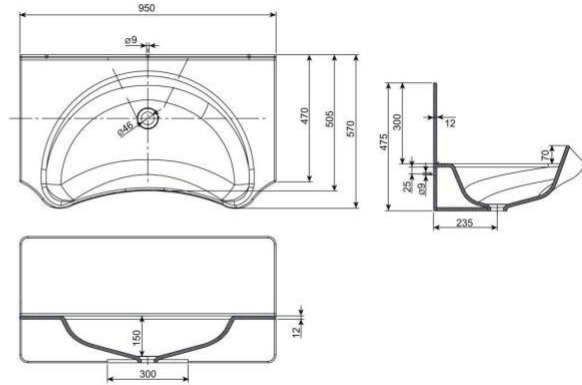

SCRUBS

140 HYGIEA

950 x 570 mm

108

141 STERILIA

950 x 570 mm

108

• Model enkel verkrijgbaar in Snow white 108. Modèle disponible uniquement en coloris unis 108.

ROLSTOELTOEGANKELIJK SANITAIR / SANITAIRE ERGONOMIQUE

147 ACCESS

600-2000 x 500 mm

○ 108

140 HYGIENA

950 x 570 mm

○ 108

ARTILINE

036 BARBI

634 mm / 386 mm / 138 mm / Ø 45 mm

037 AJDA

497 mm / 361 mm / 120 mm / Ø 45 mm

039 BEA

720 mm / 377 mm / 165 mm / Ø 45 mm

● 1090,5080, Model verkrijgbaar in volgende graniet kleuren 1090, 5080, 5083 in 9095.
● 5083,9095 Modèle disponible uniquement dans les nuances de granit suivantes 1090, 5080, 5083 et 9095.

850 mm / 450 mm / 250 mm / Ø 46 mm

 108

Model enkel verkrijgbaar in Snow white 108.

Modèle disponible uniquement en coloris unis 108.