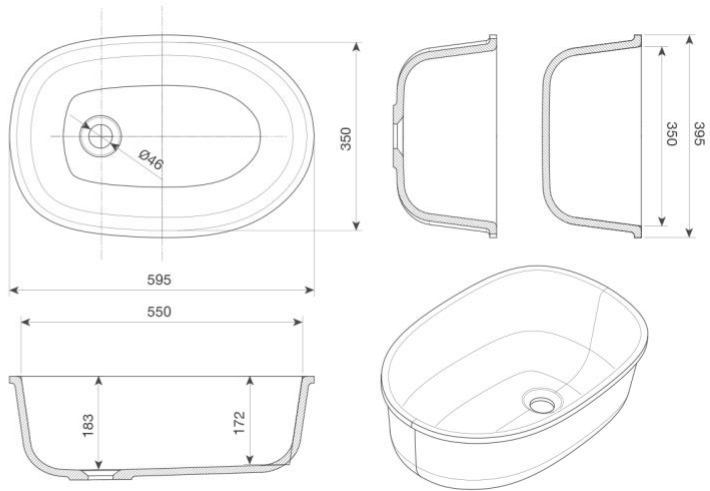

700 x 500 mm

○ 108

○ • Model enkel verkrijgbaar in Snow white 108.
Modèle disponible uniquement en coloris unis 108.

ROLSTOELTOEGANKELIJK SANITAIR / SANITAIRE ERGONOMIQUE

AQUALINE

BABY & KINDERBADJES / BAINS BEBES & BAINS ENFANTS

036 BARBI

634 mm / 386 mm / 138 mm / Ø 45 mm

037 AJDA

497 mm / 361 mm / 120 mm / Ø 45 mm

039 BEA

720 mm / 377 mm / 165 mm / Ø 45 mm

● 1090,5080, Model verkrijgbaar in volgende graniet kleuren 1090, 5080, 5083 in 9095.
● 5083,9095 Modèle disponible uniquement dans les nuances de granit suivantes 1090, 5080, 5083 et 9095.

BABY & KINDERBADJES / BAINS BEBES & BAINS ENFANTS

151 HEIDI

550 mm / 350 mm / 183 mm / Ø 46 mm

 108

114 SOFIA

700 mm / 400 mm / 250 mm / Ø 46 mm

 108

115 ADA

850 mm / 450 mm / 250 mm / Ø 46 mm

 108

Model enkel verkrijgbaar in Snow white 108.

Modèle disponible uniquement en coloris unis 108.